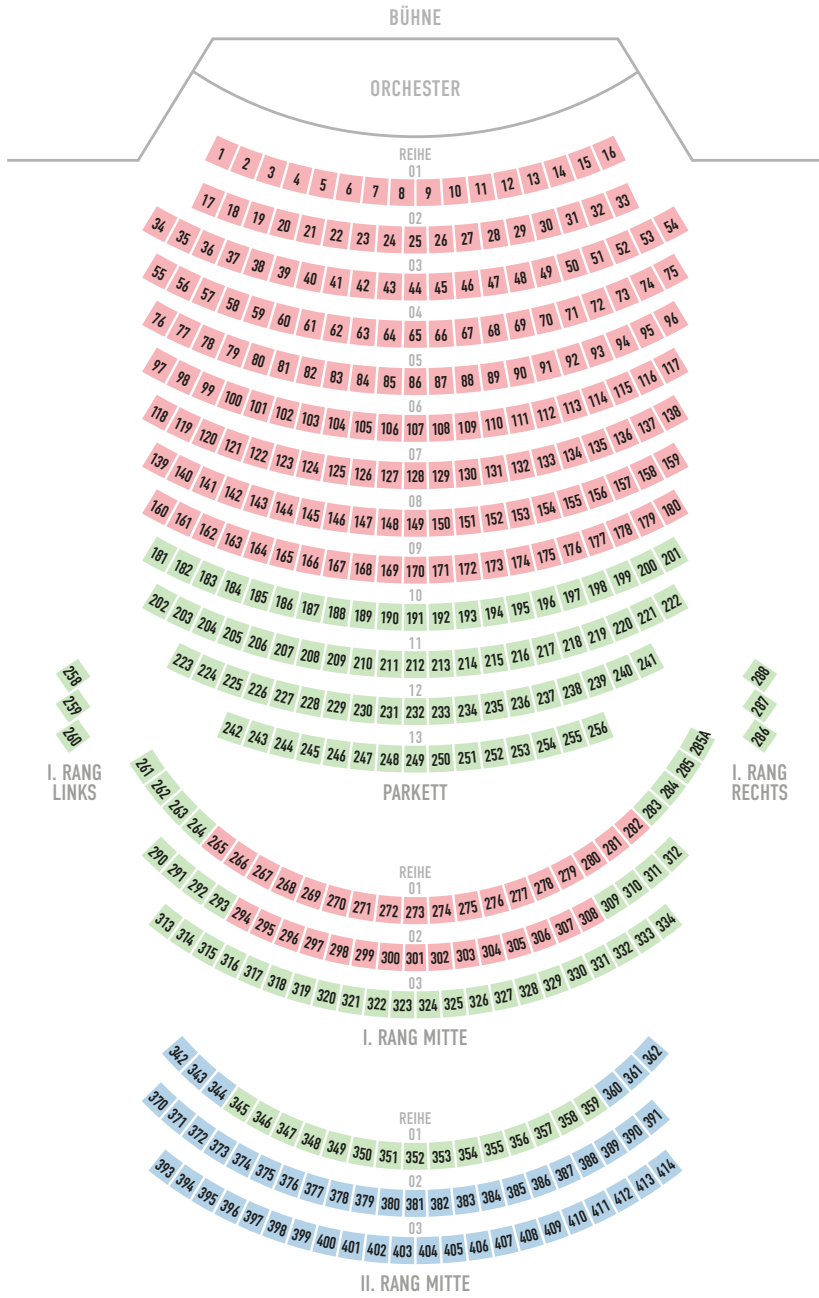

**PK eingeschränkte Sicht

Große Bühne (**GB**) Schauspiel und (**GB**) Musiktheater (Oper, Operette, Musical, Singspiel)

CALDERÓN-SPIELE	35,00 €	31,00 €	27,00 €
Ermäßigt	19,50 €	18,00 €	15,50 €
CALDERÓN-SPIELE PREMIERE	39,00 €	34,00 €	30,00 €
Ermäßigt	22,00 €	20,00 €	17,00 €
STUDIO	20,00 €		
Ermäßigt	12,00 €		
STUDIO PREMIEREN	22,00 €		
Ermäßigt	13,00 €		
SCHULKLASSEN/SEMINAR-GRUPPEN AB 10 PERSONEN*	8,00 €		

*ausgenommen Premieren

Variierende Preise für Veranstaltungen in der **TREFFBAR** und im **Gewölbe** sowie bei Gastspielen

WEIHNACHTSMÄRCHEN	15,00 €	12,00 €	5,00 €**
Ermäßigt	10,00 €	9,00 €	–
Kind (3 - 12 Jahre)	8,50 €	7,50 €	–
Schulklassen/Kindergärten	6,00 €		
ab 3. Begleitperson	7,00 €		
SILVESTERVORSTELLUNG	43,00 €	39,00 €	20,00 €**
Ermäßigt	30,00 €	27,00 €	–

**PK eingeschränkte Sicht

Silvestervorstellung „Im weißen Rössl“ inkl. Party im Anschluss

LAST-MINUTE-TICKET	7,00 €		
---------------------------	--------	--	--

Restkarten für Schüler, Auszubildende und Studierende 20 Minuten vor Vorstellungsbeginn auf allen Plätzen (ausgenommen Gastspiele und Sonderveranstaltungen)